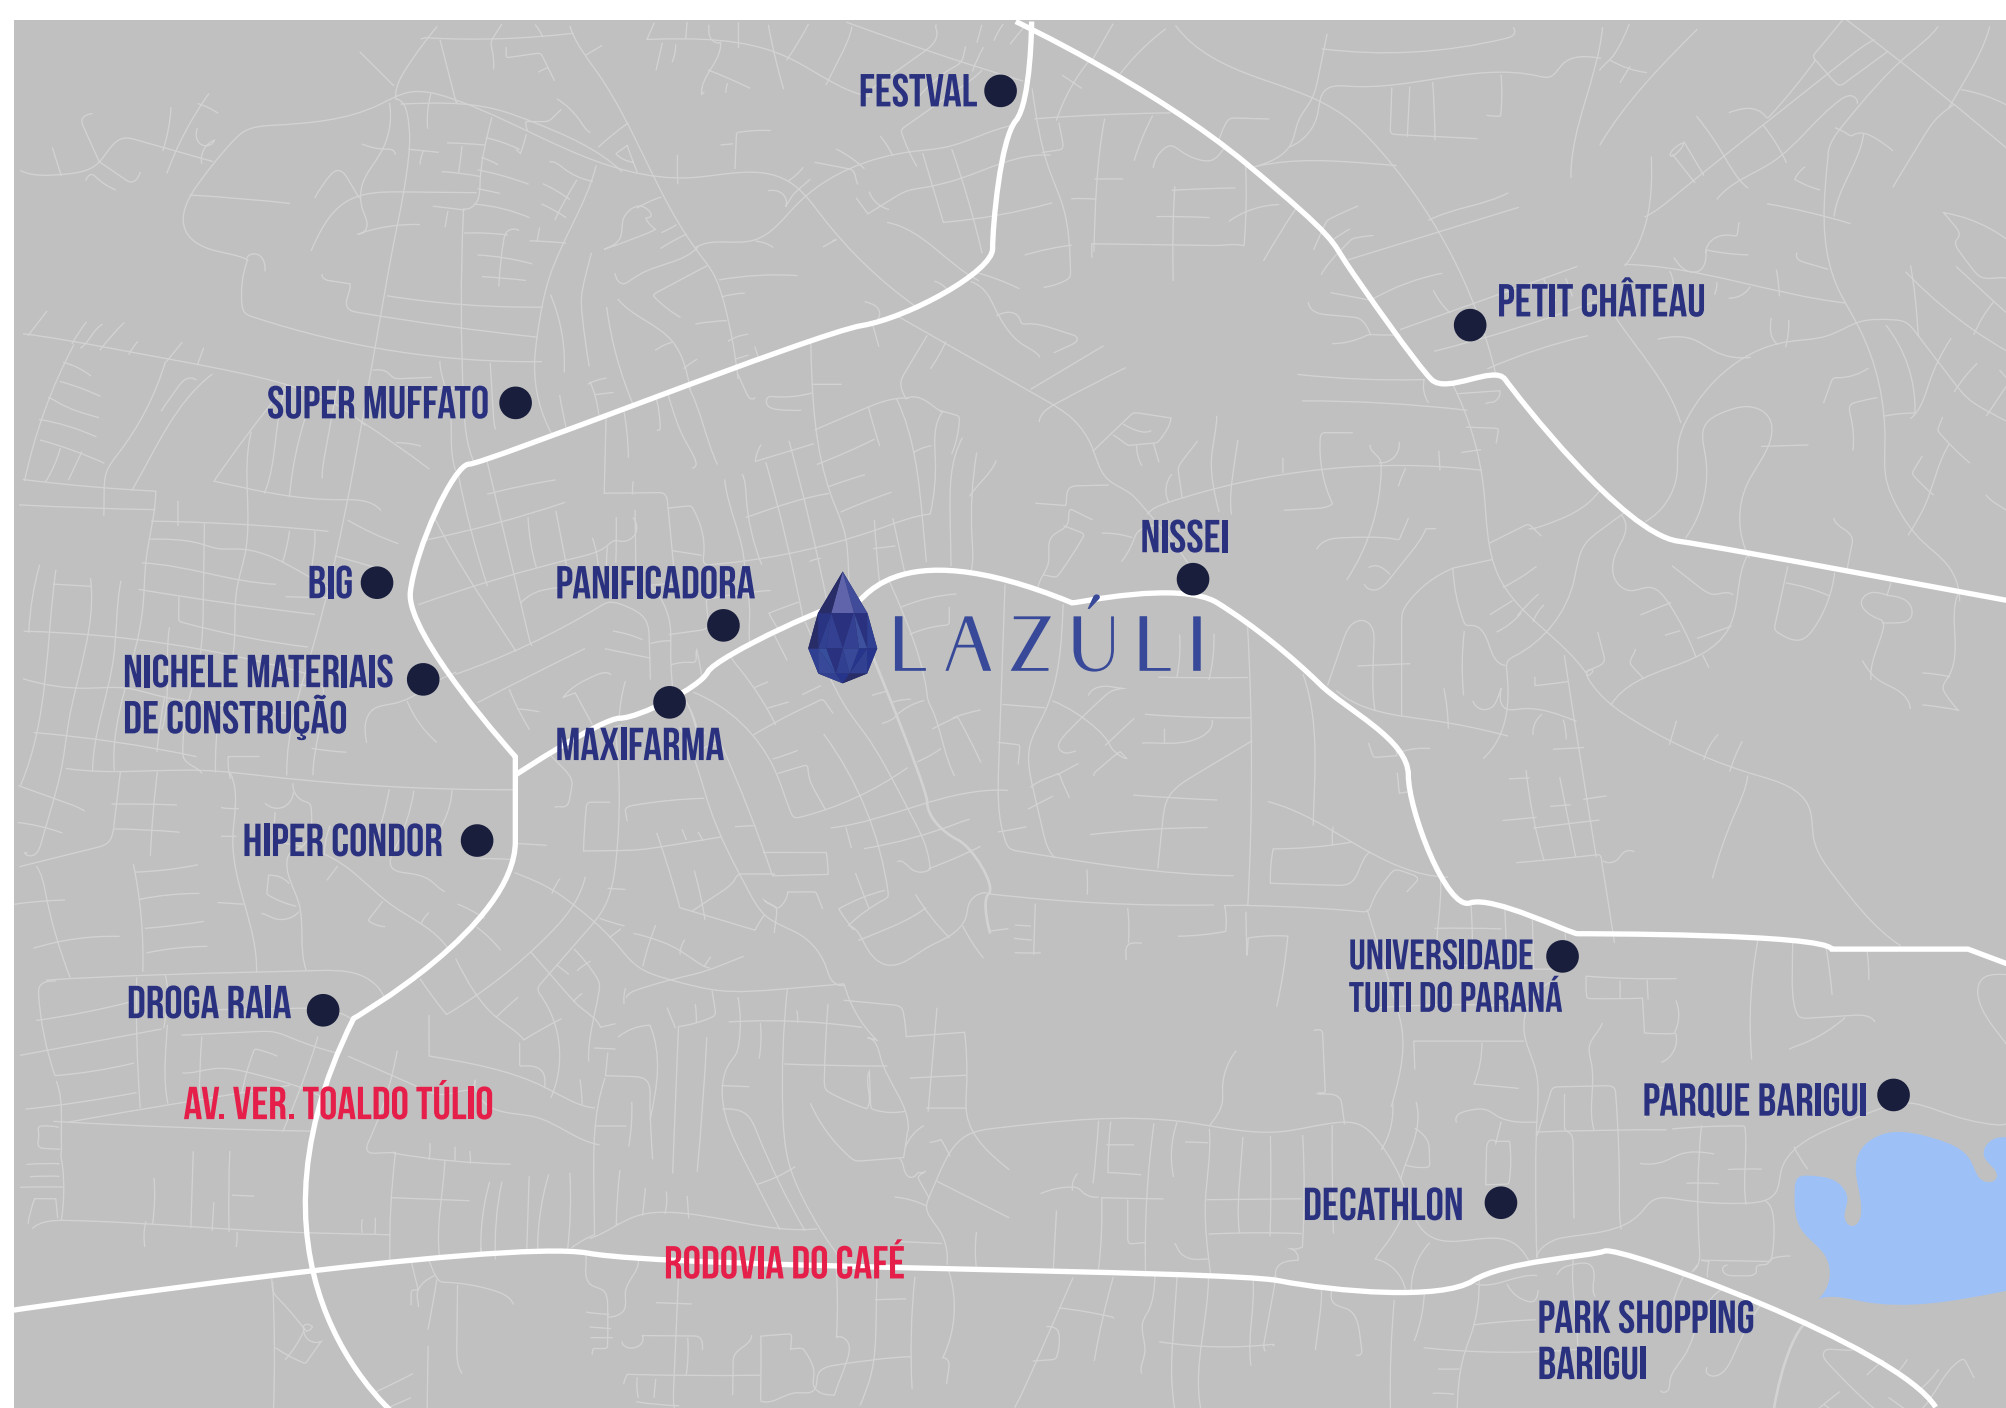

**SEGUNDO
PAVIMENTO**

ÁTICO

LAZÚLI
RESIDENCIAL

Planta .
Sobrado
Esquina

335

**RUA JOSÉ TOMASI, 880
SANTA FELICIDADE
CURITIBA - PR**

 **41 3053-0335**

 **AVENIDA SILVA JARDIM, 3611. ÁGUA VERDE, CURITIBA - PR**